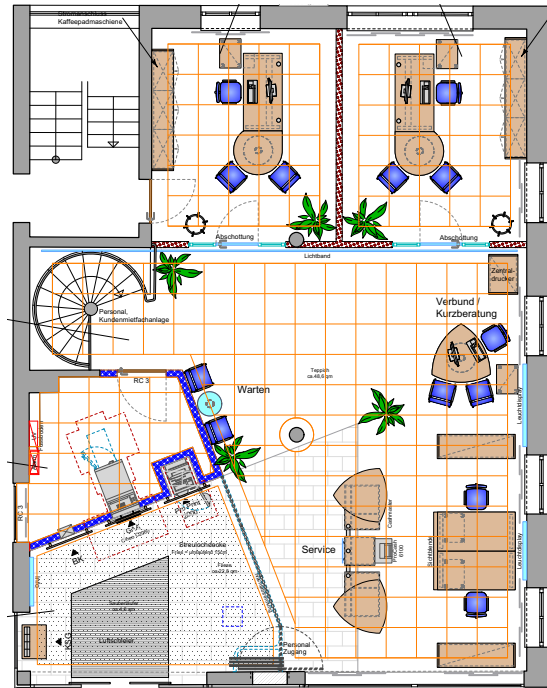

Ein glänzender Auftritt im neuen Licht!

Ein blaues LED-Lichtband im Servicebereich unterstützt das Designkonzept und kennzeichnet die Eingangsbereiche für die Beratungsbüros.

Moderner, offener und serviceorientierter - das waren die Eckpunkte für die Neugestaltung der Geschäftsstelle Untereschbach.

Nach einer 6-wöchigen Umbauphase präsentiert sich der Kundenbereich jetzt in einer neuen, freundlichen Atmosphäre. LED-Lichteffekte und Hochglanzelemente im Eingangsbereich schaffen eine großzügige Wirkung auf kleinem Raum.

Hohe Funktionalität, verbunden mit viel Kreativität – das sind die Merkmale der neuen VR-Kundenfiliale in Untereschbach.